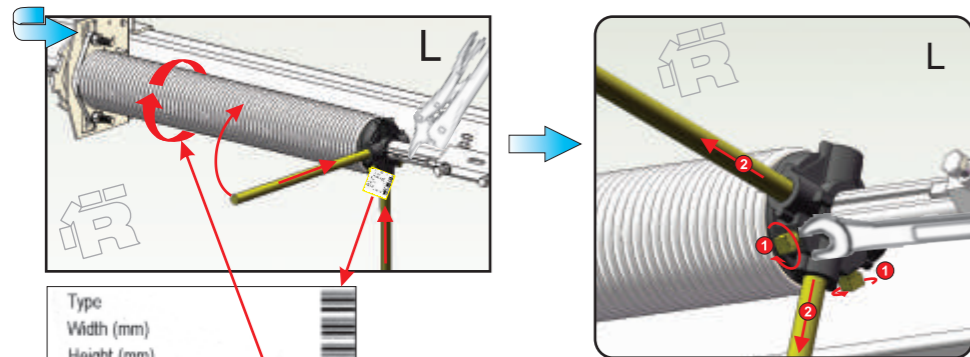

TLP  
LHR-RM

INSTALLATION MANUAL  
MONTAGEANLEITUNG  
MANUALE DI MONTAGGIO  
MONTERING SANVISNING

MONTAGE ANVISNING  
MONTAGE VEJLEDNING  
ИНСТРУКЦИЯ ПО МОНТАЖУ  
INSTRUKCJA MONTOWANIA

MONTĀŽAS INSTRUKCIJA  
MONTAVIMO INSTRUKCIJA  
MONTAGEHANDLEIDIG  
ASENNUSOHJEET

RDOC-MI-PAV-TLP-LHR-RM-01

Type  
Width (mm)  
Height (mm)  
Weight (kg)  
Springs Type  
Spring turns  
Springs