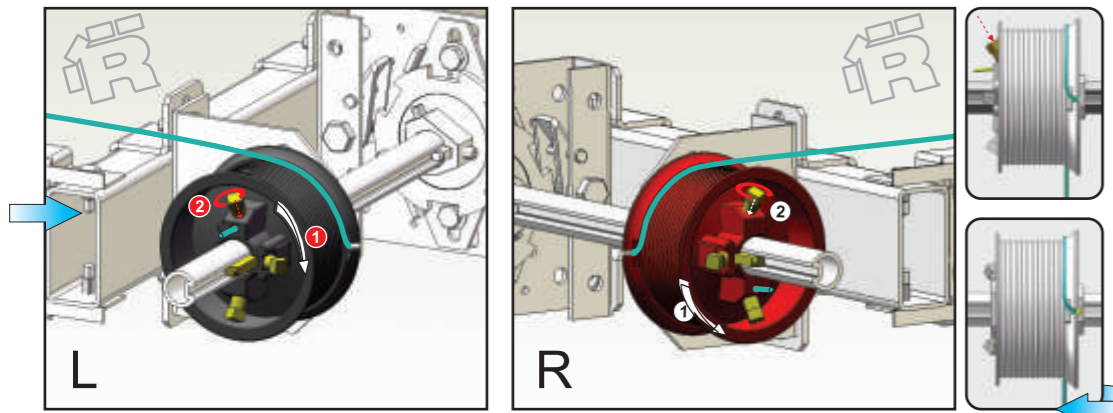

TLP  
LHR-RM

INSTALLATION MANUAL  
MONTAGEANLEITUNG  
MANUALE DI MONTAGGIO  
MONTERING SANVISNING

MONTAGE ANVISNING  
MONTAGE VEJLEDNING  
ИНСТРУКЦИЯ ПО МОНТАЖУ  
INSTRUKCJA MONTOWANIA

MONTĀŽAS INSTRUKCIJA  
MONTAVIMO INSTRUKCIJA  
MONTAGEHANDLEIDIG  
ASENNUSOHJEET

RDOC-MI-PAV-TLP-LHR-RM-01

Type  
Width (mm)  
Height (mm)  
Weight (kg)  
Springs Type  
Spring turns  
Springs