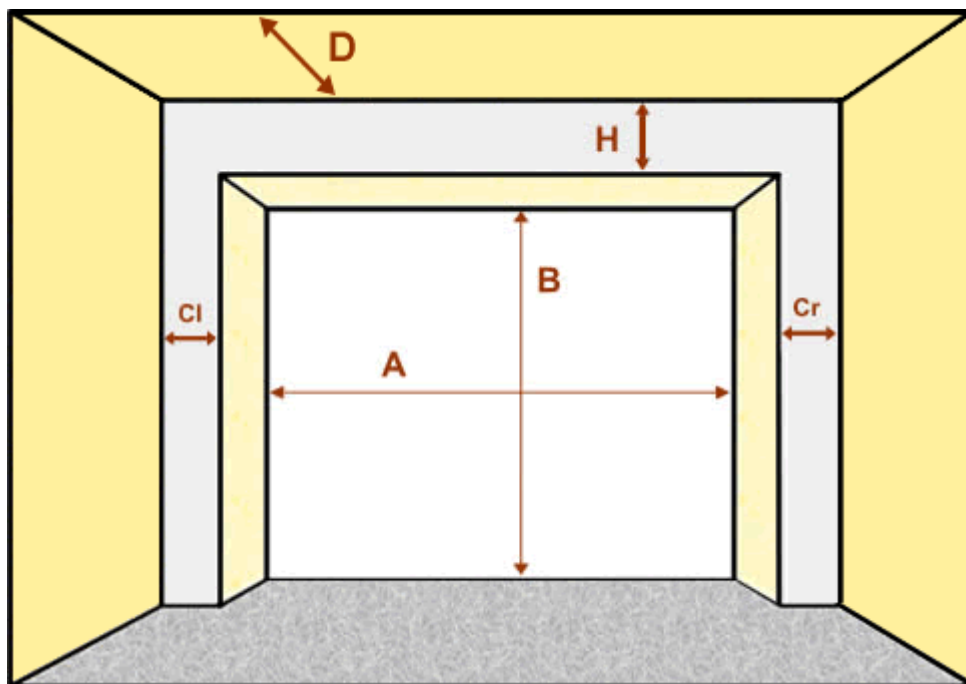

Opmålingskema

Dette er vigtigt ved opmåling / bestilling af porten.

A	Lysningens bredde	
B	Lysningens højde	
Cl, Cr	Sideafstand*	
H	Overligger**	
D	Rum dybde	
	Port type	
	Port farve	
	Elhejs (ja / nej)	
	Montage (ja / nej)	
	Andre tilbehør (dør , vinduer osv.)	

* - mindst 120 mm

** - mindst 400 mm for standardmontering, mindst 150 mm ved lav overligger